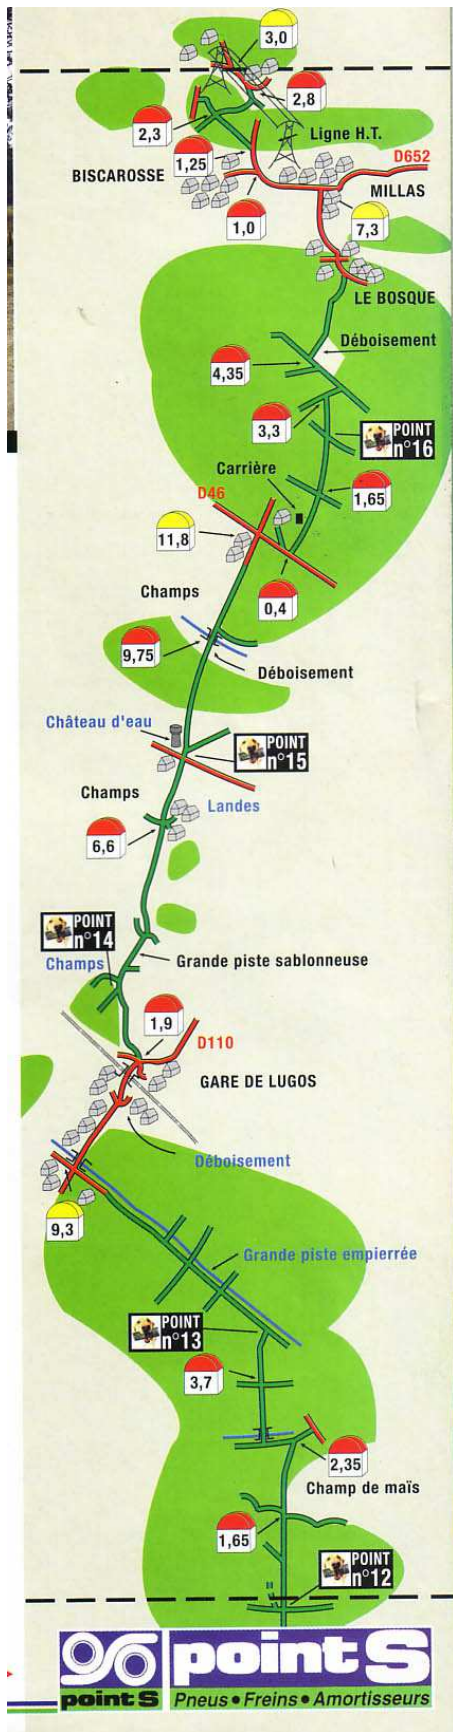

Passion 4x4 N°87

La Gironde

Boucle :

Audenge / Cazaux

Parcours :

128 kilomètres.

Durée :

Une journée.

Difficulté :

Niveau 1 à 2.

+ quelques
franchissements
niveau 3 & 4
éventuellement.

Particularités :

Rester impérativement
dans le cadre de la loi.

Conseils :

Pneus boue obligatoires :
crastes inondées et zones
marécageuses possibles.
Attention à la météo !

Pt	Géodésique	UTM	ALT				
1	N44 40.683 W1 01.33730 T 656746 4949090		23.9 m	10	N44 34.274 W0 45.43330 T 678079 4937769		90.2 m
2	N44 41.546 W1 00.37730 T 657974 4950719		20.8 m	11	N44 30.349 W0 49.88730 T 672379 4930342		28.5 m
3	N44 42.889 W0 55.28130 T 664640 4953372		64.5 m	12	N44 29.261 W0 54.72930 T 666015 4928161		58.8 m
4	N44 43.088 W0 50.69830 T 670681 4953897		74.1 m	13	N44 29.398 W0 57.63630 T 662156 4928318		57.1 m
5	N44 42.620 W0 49.19630 T 672687 4953084		80.6 m	14	N44 26.248 W0 59.05630 T 660419 4922439		53.2 m
6	N44 40.642 W0 52.71630 T 668135 4949300		63.6 m	15	N44 25.413 W1 01.76630 T 656861 4920805		63.1 m
7	N44 39.104 W0 53.90930 T 666632 4946412		49.9 m	16	N44 24.905 W1 06.01530 T 651245 4919733		35.5 m
8	N44 36.746 W0 51.31730 T 670173 4942136		74.1 m	17	N44 25.506 W1 09.72130 T 646303 4920732		65.7 m
9	N44 34.841 W0 49.10730 T 673190 4938686		78.2 m	18	N44 25.726 W1 10.81130 T 644848 4921107		47.7 m
				19	N44 31.898 W1 09.58530 T 646217 4932570		6.4 m