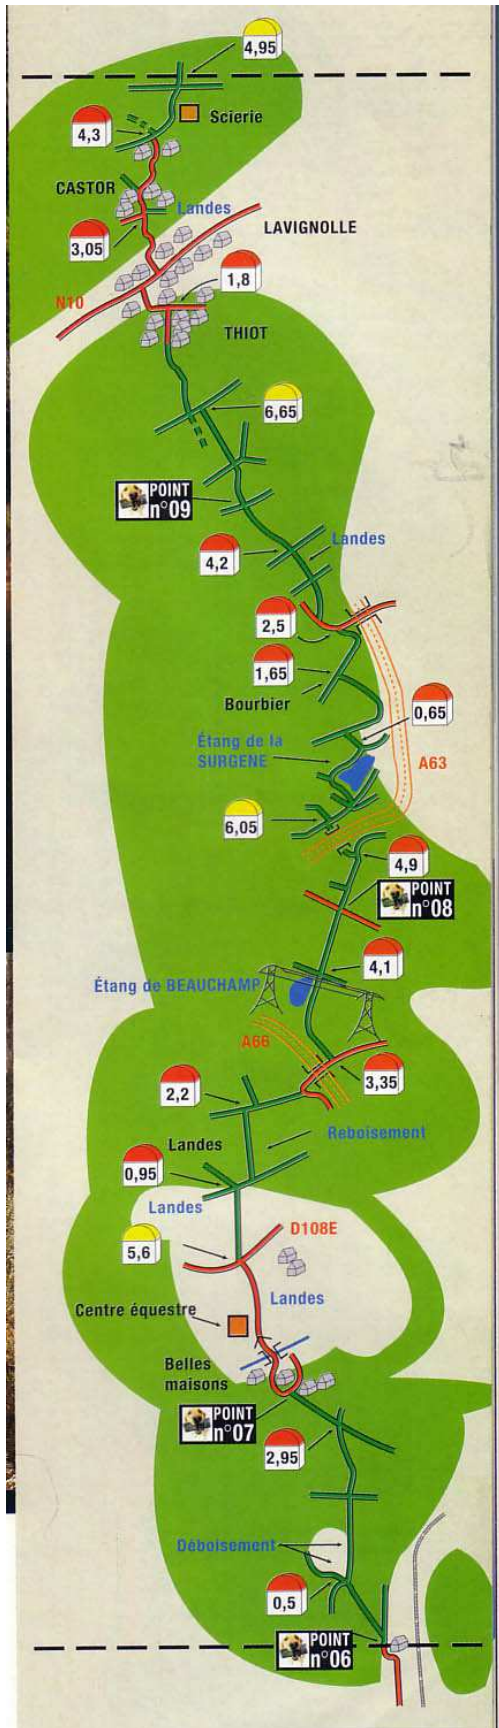

Passion 4x4 N°87

La Gironde

Boucle :

Audenge / Cazaux

Parcours :

128 kilomètres.

Durée :

Une journée.

Difficulté :

Niveau 1 à 2.

+ quelques
franchissements
niveau 3 & 4
éventuellement.

Particularités :

Rester impérativement
dans le cadre de la loi.

Conseils :

Pneus boue obligatoires :
crastes inondées et zones
marécageuses possibles.
Attention à la météo !

Pt	Géodésique	UTM	ALT				
1	N44 40.683 W1 01.33730 T 656746 4949090		23.9 m	10	N44 34.274 W0 45.43330 T 678079 4937769		90.2 m
2	N44 41.546 W1 00.37730 T 657974 4950719		20.8 m	11	N44 30.349 W0 49.88730 T 672379 4930342		28.5 m
3	N44 42.889 W0 55.28130 T 664640 4953372		64.5 m	12	N44 29.261 W0 54.72930 T 666015 4928161		58.8 m
4	N44 43.088 W0 50.69830 T 670681 4953897		74.1 m	13	N44 29.398 W0 57.63630 T 662156 4928318		57.1 m
5	N44 42.620 W0 49.19630 T 672687 4953084		80.6 m	14	N44 26.248 W0 59.05630 T 660419 4922439		53.2 m
6	N44 40.642 W0 52.71630 T 668135 4949300		63.6 m	15	N44 25.413 W1 01.76630 T 656861 4920805		63.1 m
7	N44 39.104 W0 53.90930 T 666632 4946412		49.9 m	16	N44 24.905 W1 06.01530 T 651245 4919733		35.5 m
8	N44 36.746 W0 51.31730 T 670173 4942136		74.1 m	17	N44 25.506 W1 09.72130 T 646303 4920732		65.7 m
9	N44 34.841 W0 49.10730 T 673190 4938686		78.2 m	18	N44 25.726 W1 10.81130 T 644848 4921107		47.7 m
				19	N44 31.898 W1 09.58530 T 646217 4932570		6.4 m