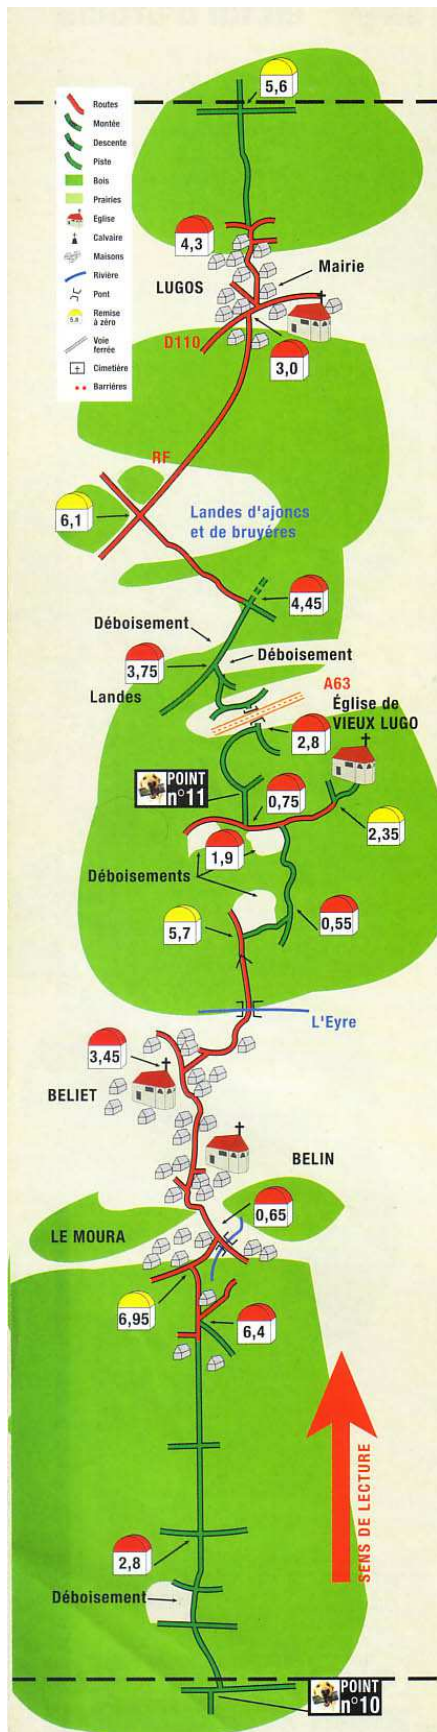

Passion 4x4 N°87

La Gironde

Boucle :

Audenge / Cazaux

Parcours :

128 kilomètres.

Durée :

Une journée.

Difficulté :

Niveau 1 à 2.

+ quelques
franchissements
niveau 3 & 4
éventuellement.

Particularités :

Rester impérativement
dans le cadre de la loi.

Conseils :

Pneus boue obligatoires :
crastes inondées et zones
marécageuses possibles.
Attention à la météo !

Pt	Géodésique	UTM	ALT				
1	N44 40.683 W1 01.33730 T 656746 4949090		23.9 m	10	N44 34.274 W0 45.43330 T 678079 4937769		90.2 m
2	N44 41.546 W1 00.37730 T 657974 4950719		20.8 m	11	N44 30.349 W0 49.88730 T 672379 4930342		28.5 m
3	N44 42.889 W0 55.28130 T 664640 4953372		64.5 m	12	N44 29.261 W0 54.72930 T 666015 4928161		58.8 m
4	N44 43.088 W0 50.69830 T 670681 4953897		74.1 m	13	N44 29.398 W0 57.63630 T 662156 4928318		57.1 m
5	N44 42.620 W0 49.19630 T 672687 4953084		80.6 m	14	N44 26.248 W0 59.05630 T 660419 4922439		53.2 m
6	N44 40.642 W0 52.71630 T 668135 4949300		63.6 m	15	N44 25.413 W1 01.76630 T 656861 4920805		63.1 m
7	N44 39.104 W0 53.90930 T 666632 4946412		49.9 m	16	N44 24.905 W1 06.01530 T 651245 4919733		35.5 m
8	N44 36.746 W0 51.31730 T 670173 4942136		74.1 m	17	N44 25.506 W1 09.72130 T 646303 4920732		65.7 m
9	N44 34.841 W0 49.10730 T 673190 4938686		78.2 m	18	N44 25.726 W1 10.81130 T 644848 4921107		47.7 m
				19	N44 31.898 W1 09.58530 T 646217 4932570		6.4 m